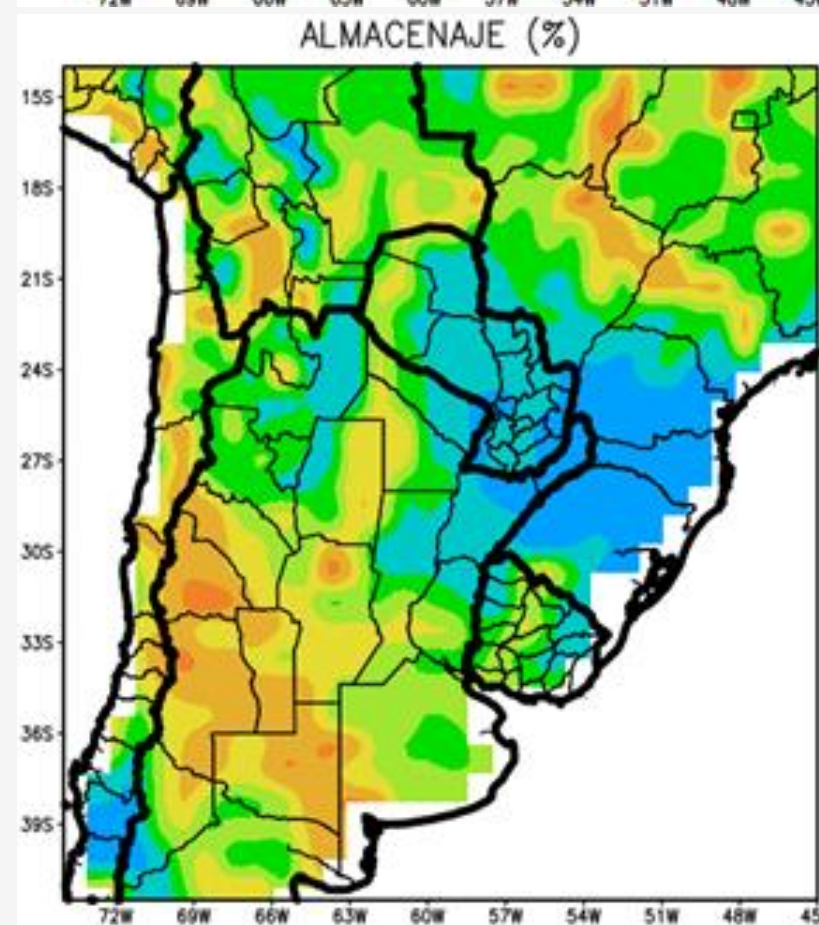

JULIO 2020

EXPOSITOR: Eduardo Sierra

LANZAMIENTO CAMPAÑA FINA 2020 - 2021

#CampañaFina2021