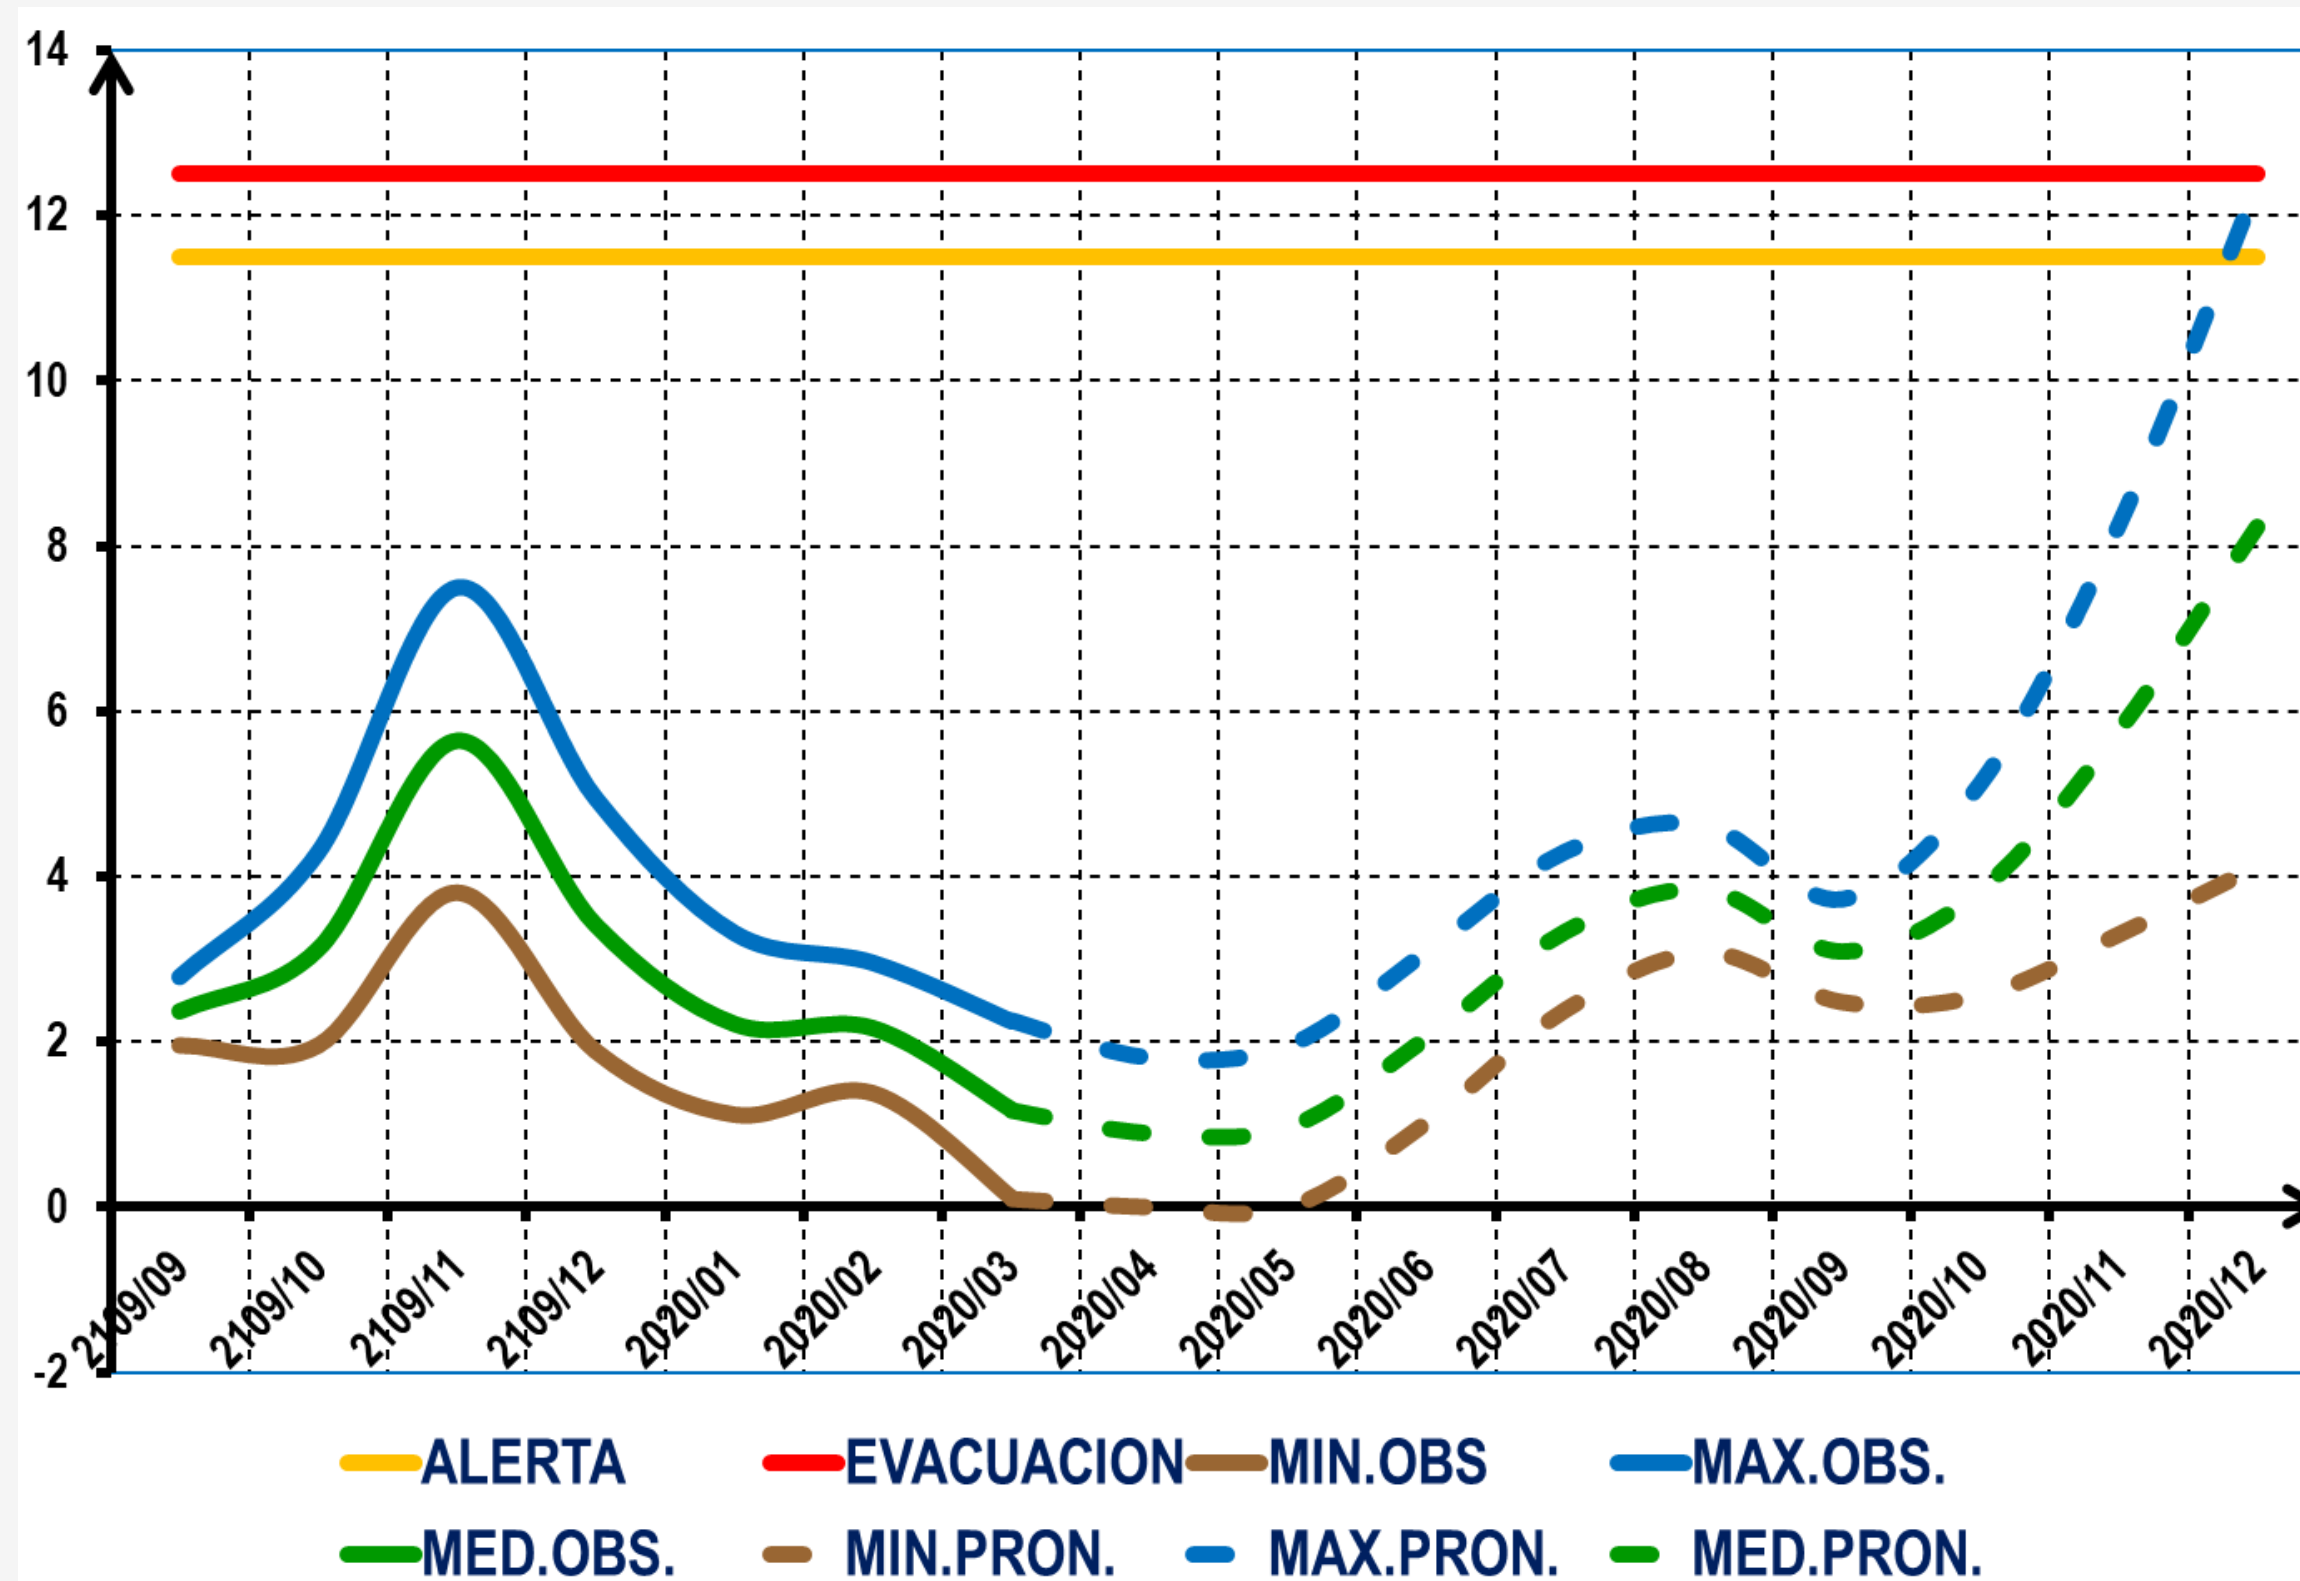

#CampañaFina2021