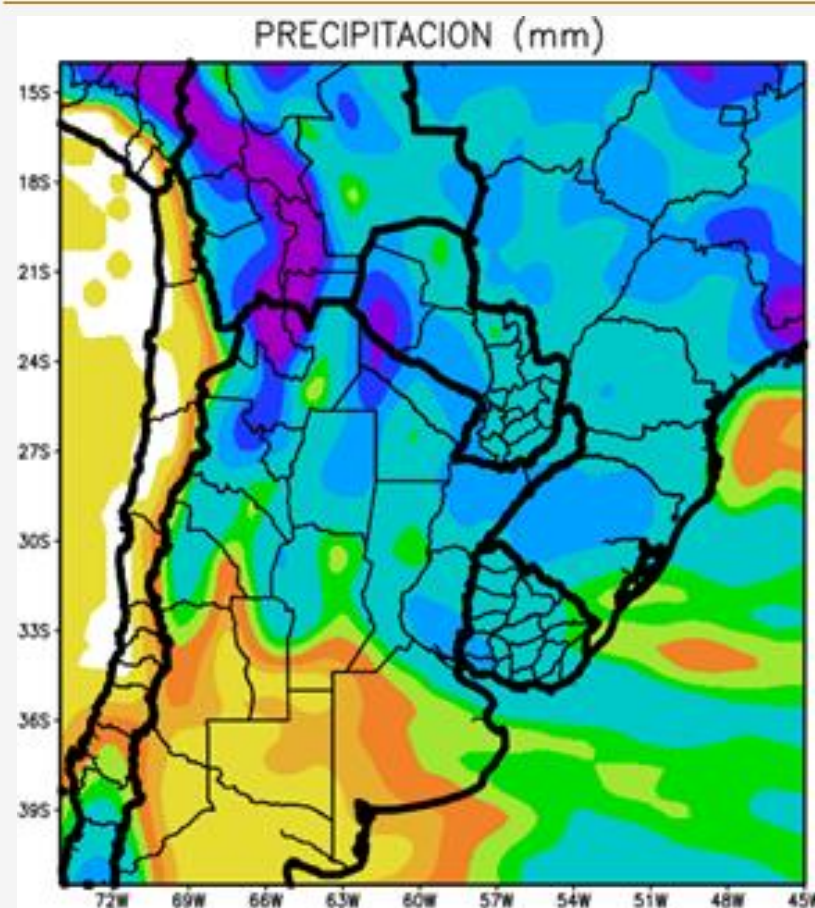

#CampañaFina2021

LANZAMIENTO CAMPAÑA FINA 2020 - 2021

PERSPECTIVA HIDROLÓGICA EN LA CUENCA DEL PLATA

EXPOSITOR:
ING AGR EDUARDO SIERRA

#CampañaFina2021

CORRIENTES CAPITAL – ALTURA DEL PARANÁ

EXPOSITOR: Eduardo Sierra