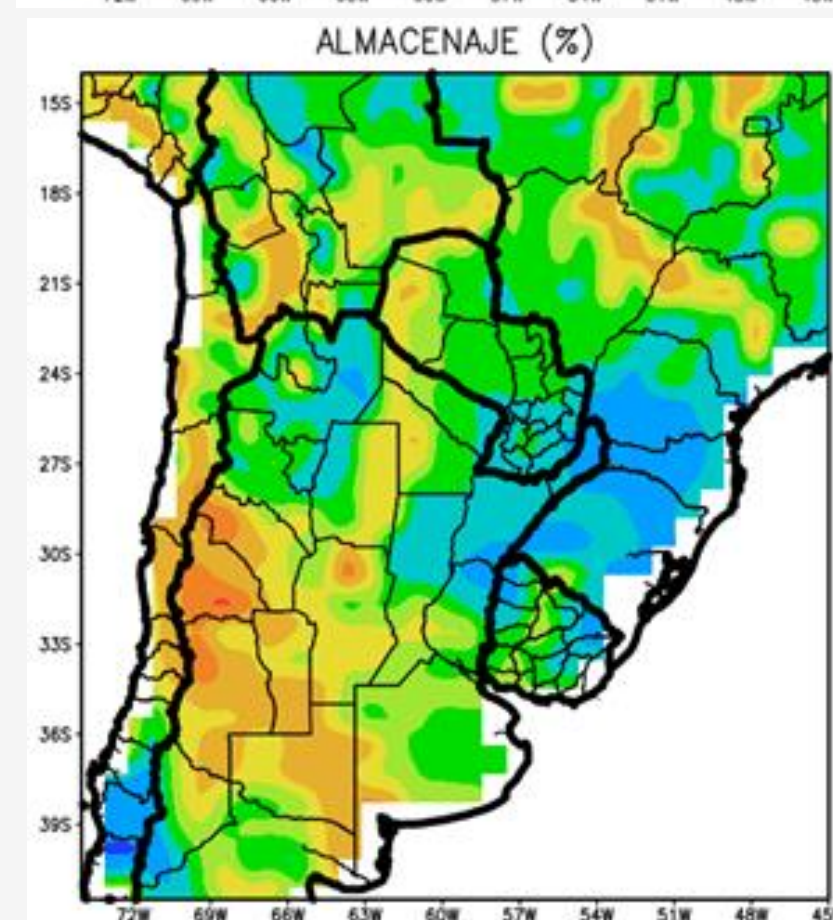

JUNIO 2020

EXPOSITOR: Eduardo Sierra

LANZAMIENTO CAMPAÑA FINA 2020 - 2021

#CampañaFina2021