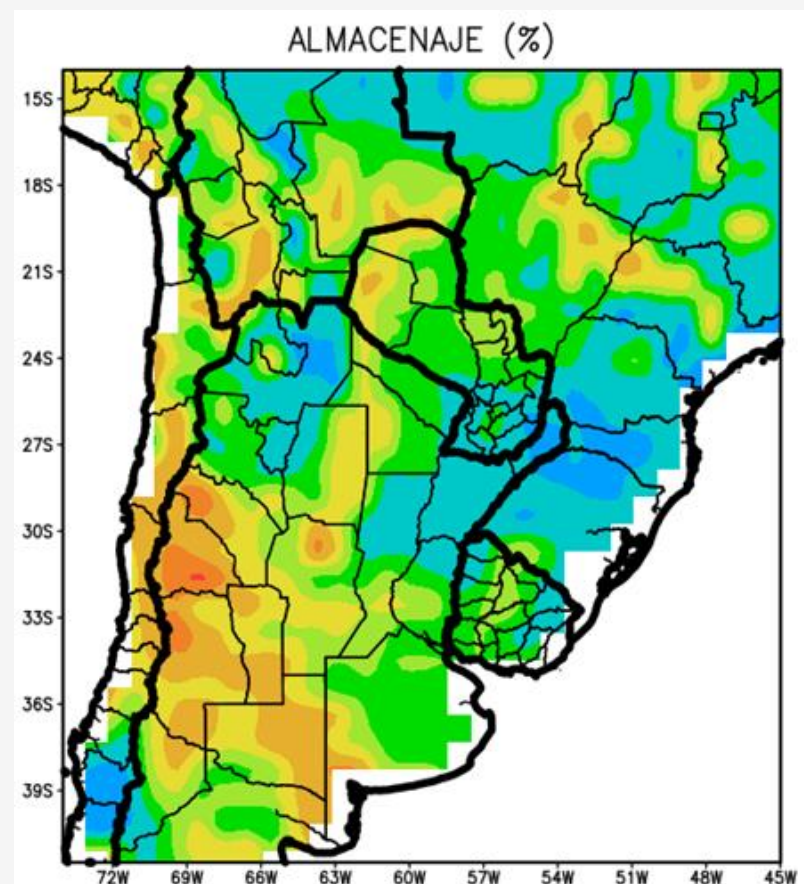

#CampañaFina2021