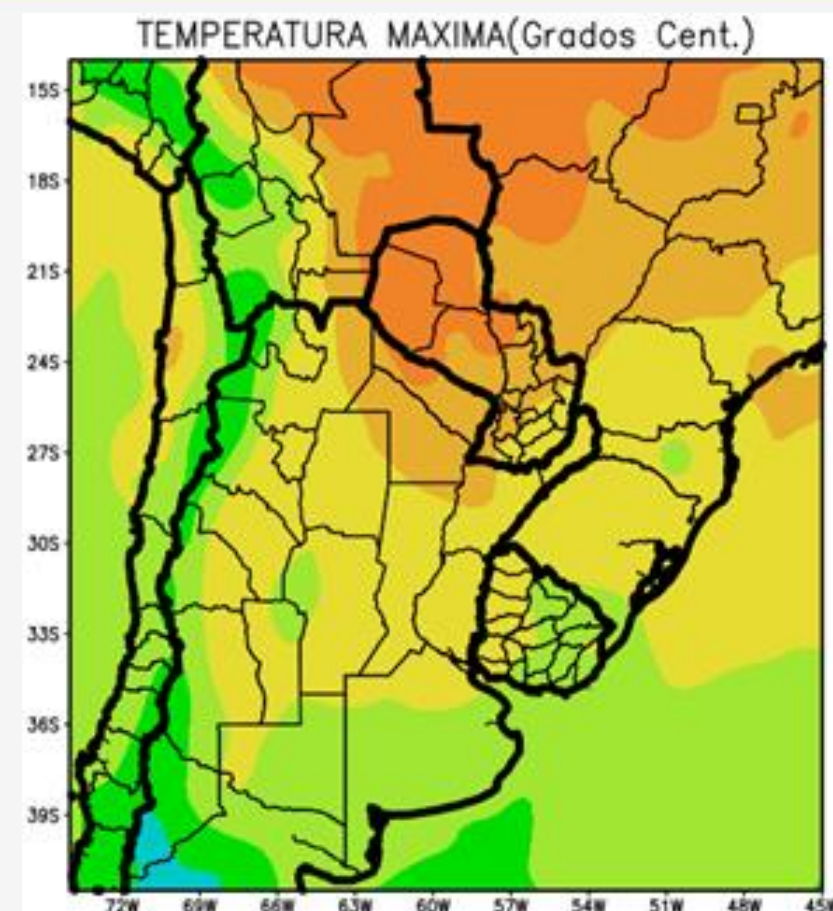

JUNIO 2020

EXPOSITOR: Eduardo Sierra

LANZAMIENTO CAMPAÑA FINA 2020 - 2021

#CampañaFina2021