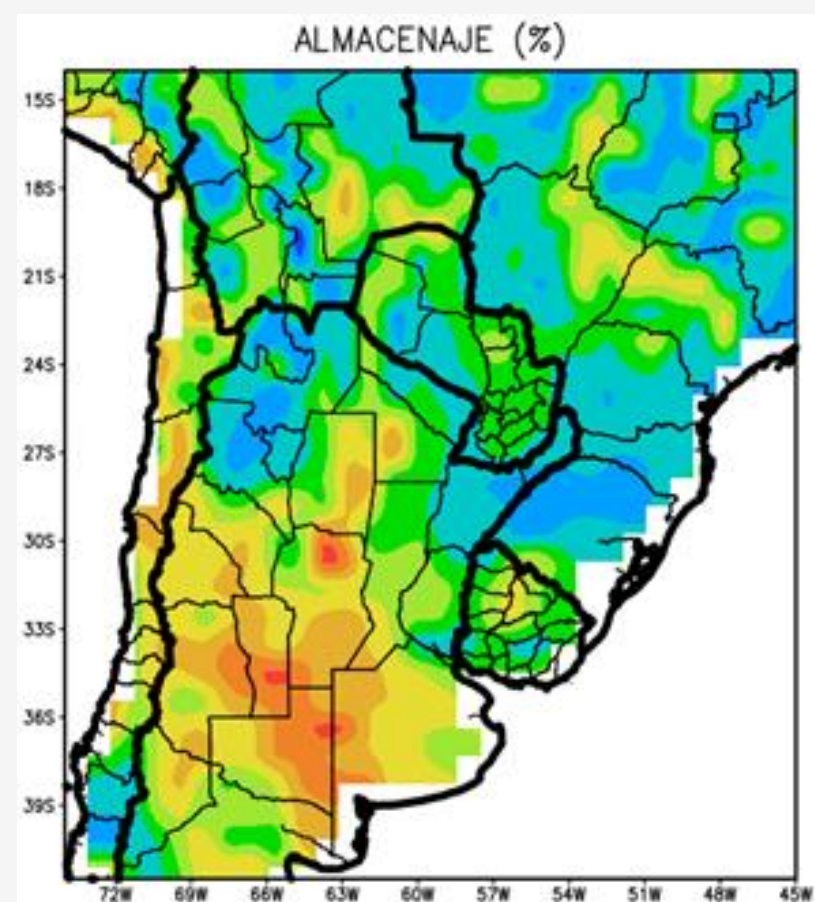

#CampañaFina2021

LANZAMIENTO CAMPAÑA FINA 2020 - 2021

PERSPECTIVA HIDROLÓGICA EN LA CUENCA DEL PLATA

EXPOSITOR:
ING AGR EDUARDO SIERRA

#CampañaFina2021

CORRIENTES CAPITAL – ALTURA DEL PARANÁ

EXPOSITOR: Eduardo Sierra