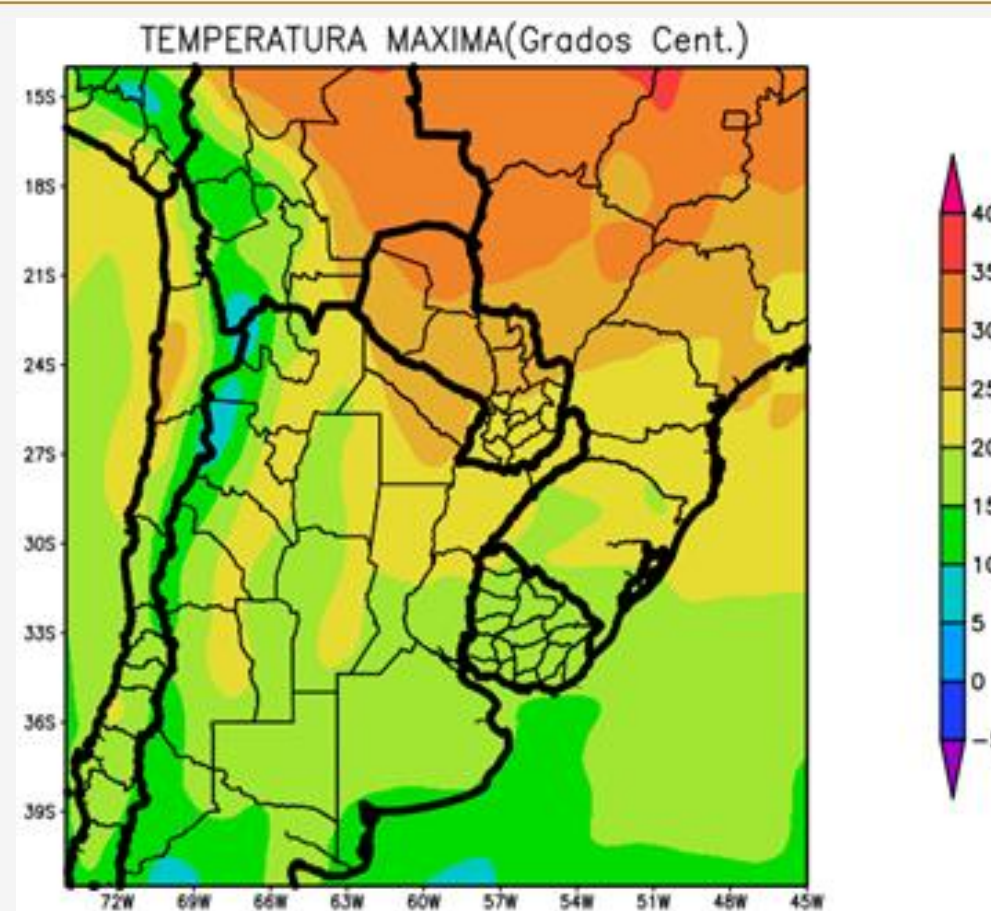

JULIO 2020

EXPOSITOR: Eduardo Sierra

LANZAMIENTO CAMPAÑA FINA 2020 - 2021

#CampañaFina2021