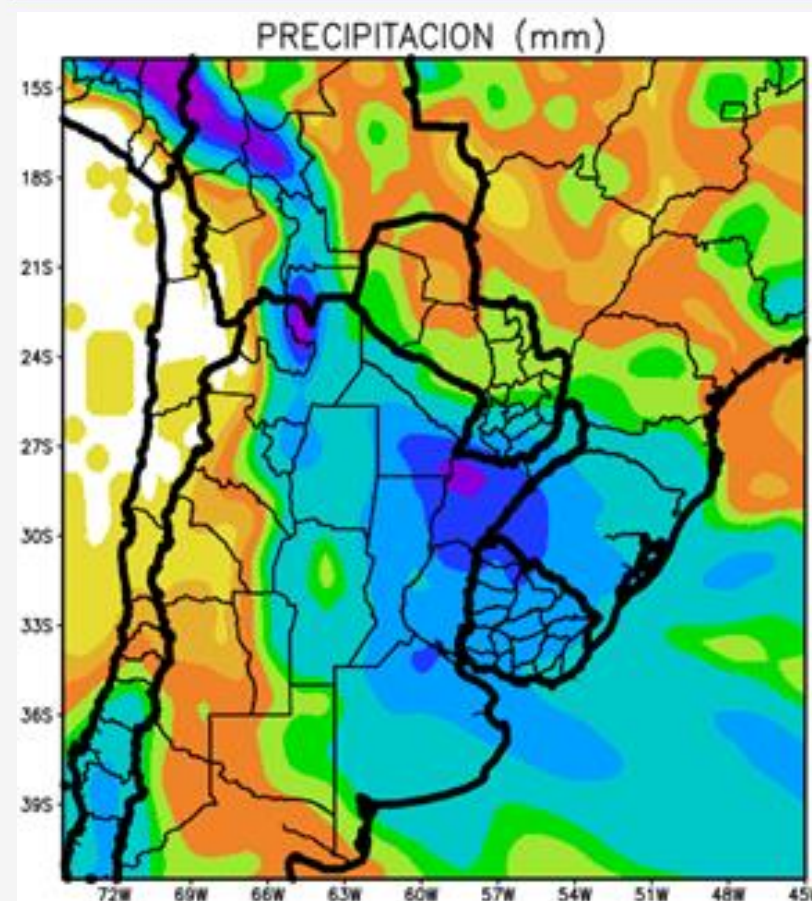

#CampañaFina2021