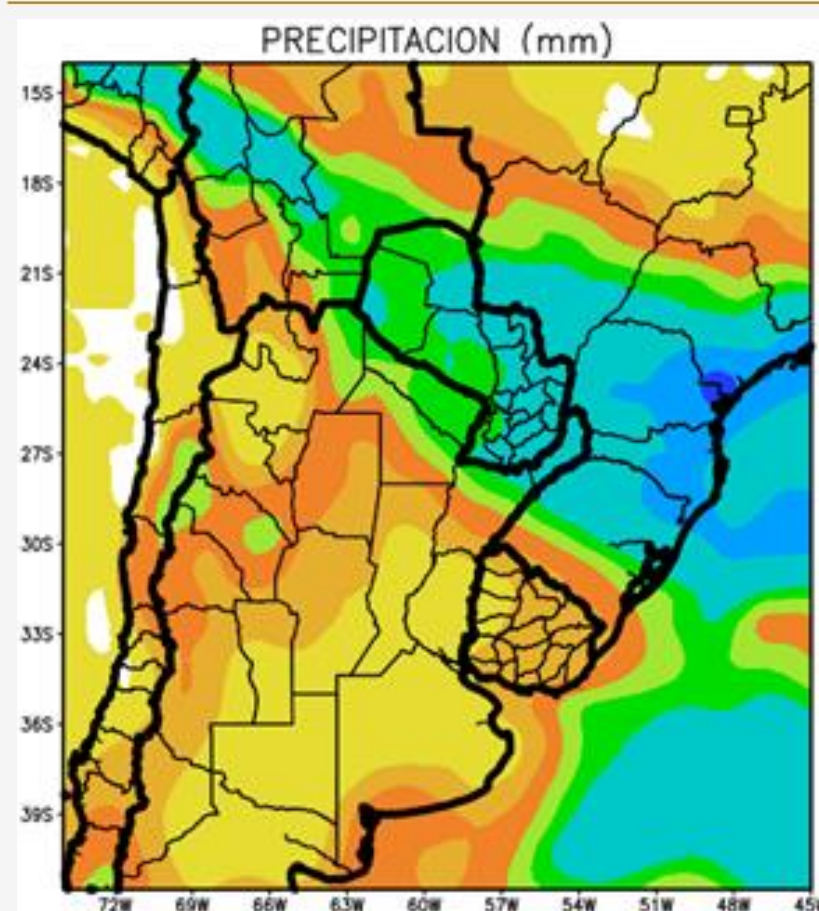

JULIO 2020

EXPOSITOR: Eduardo Sierra

LANZAMIENTO CAMPAÑA FINA 2020 - 2021

#CampañaFina2021