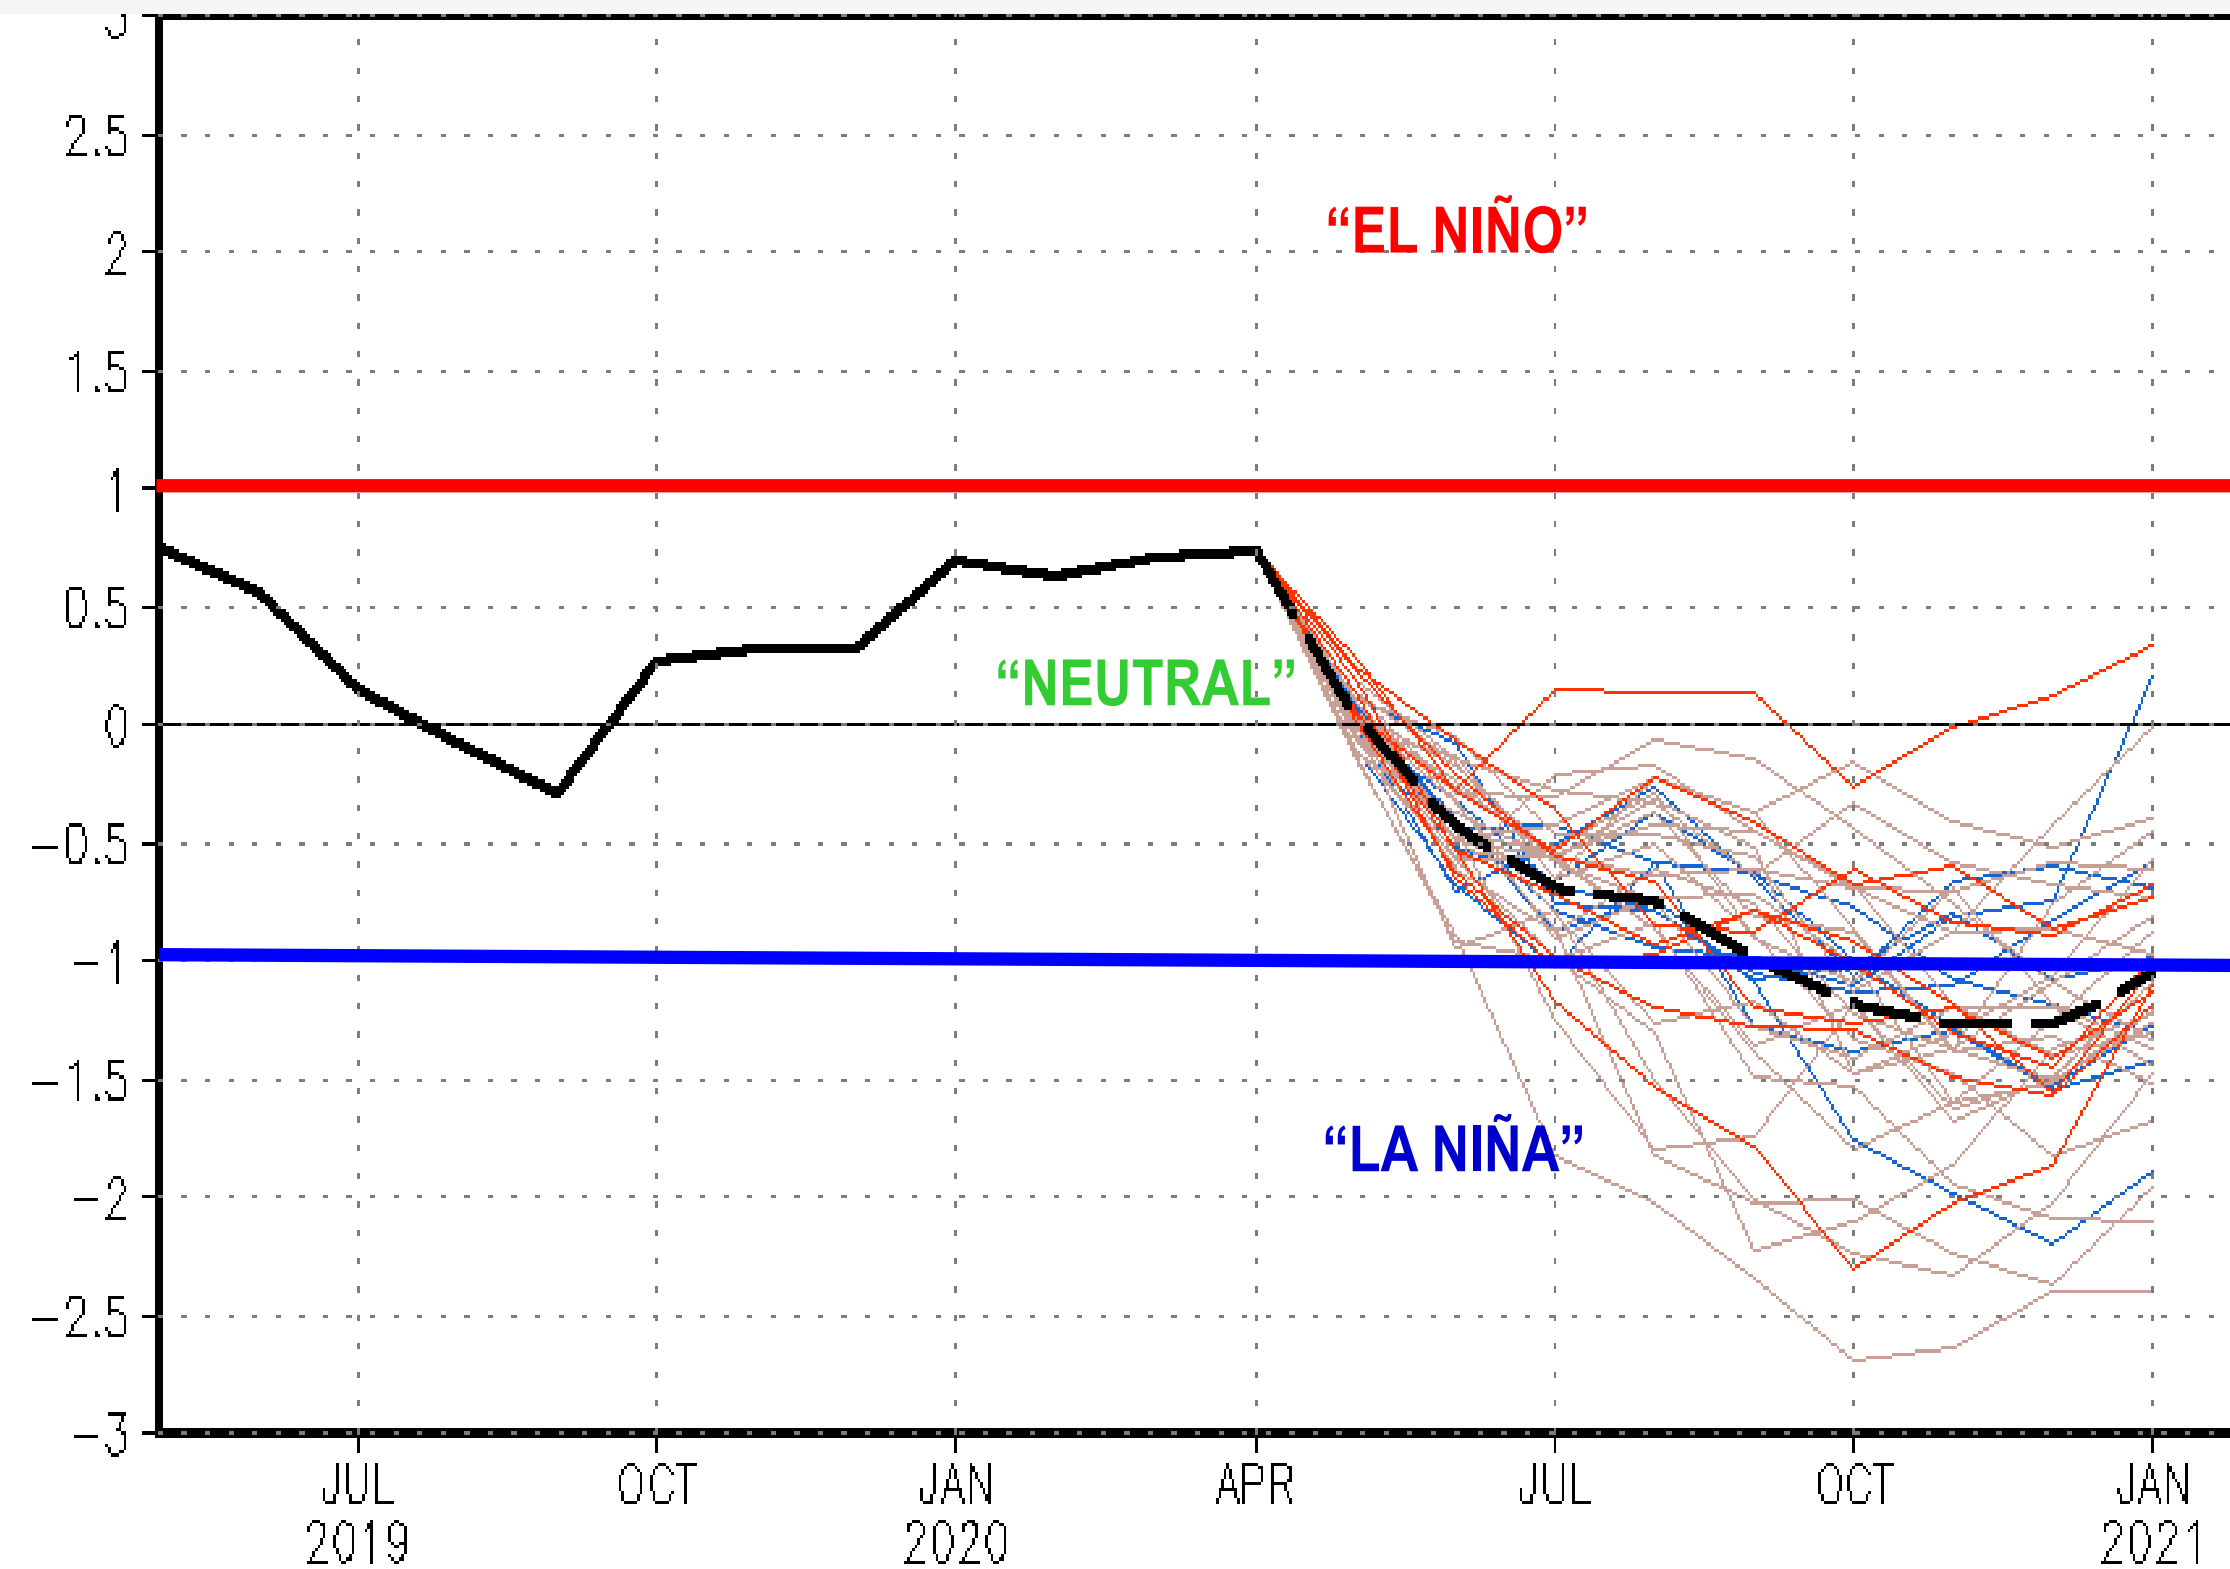

#CampañaFina2021

PRONÓSTICO DE ANOMALIAS DE TEMPERATURAS DEL PÁCIFICO ECUATORIAL EN LA ZONA “EL NIÑO 3.4”

20 de Abril de 2020 – Fuente NOAA, EEUU

EXPOSITOR: Eduardo Sierra

LANZAMIENTO CAMPAÑA FINA 2020 - 2021