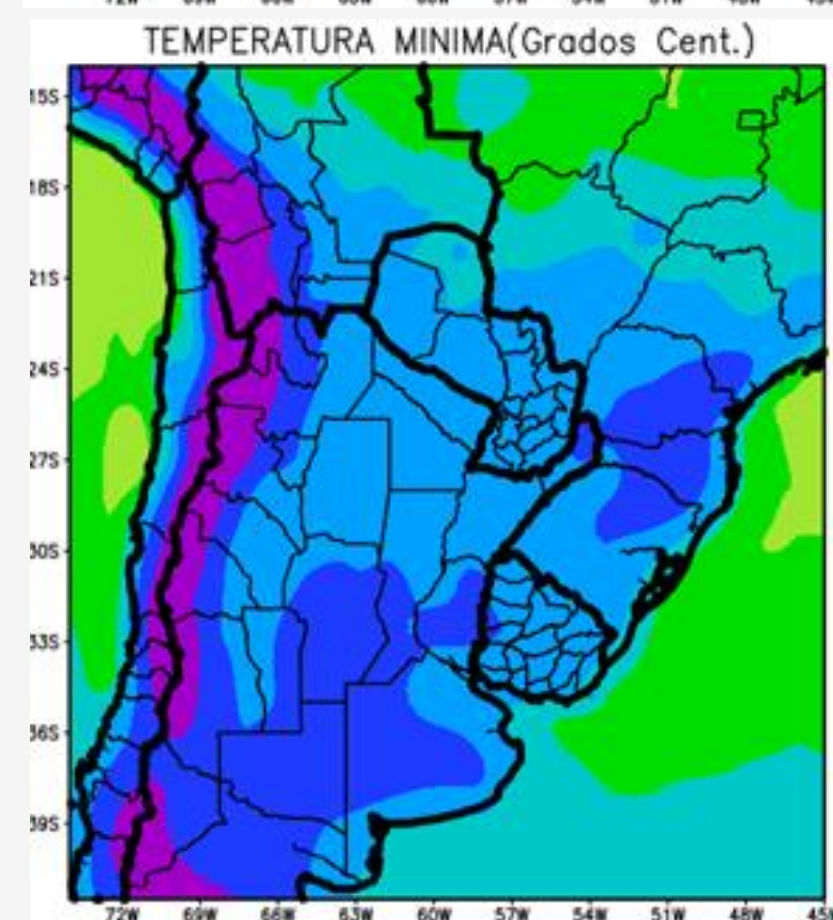

JUNIO 2020

EXPOSITOR: Eduardo Sierra

LANZAMIENTO CAMPAÑA FINA 2020 - 2021

#CampañaFina2021