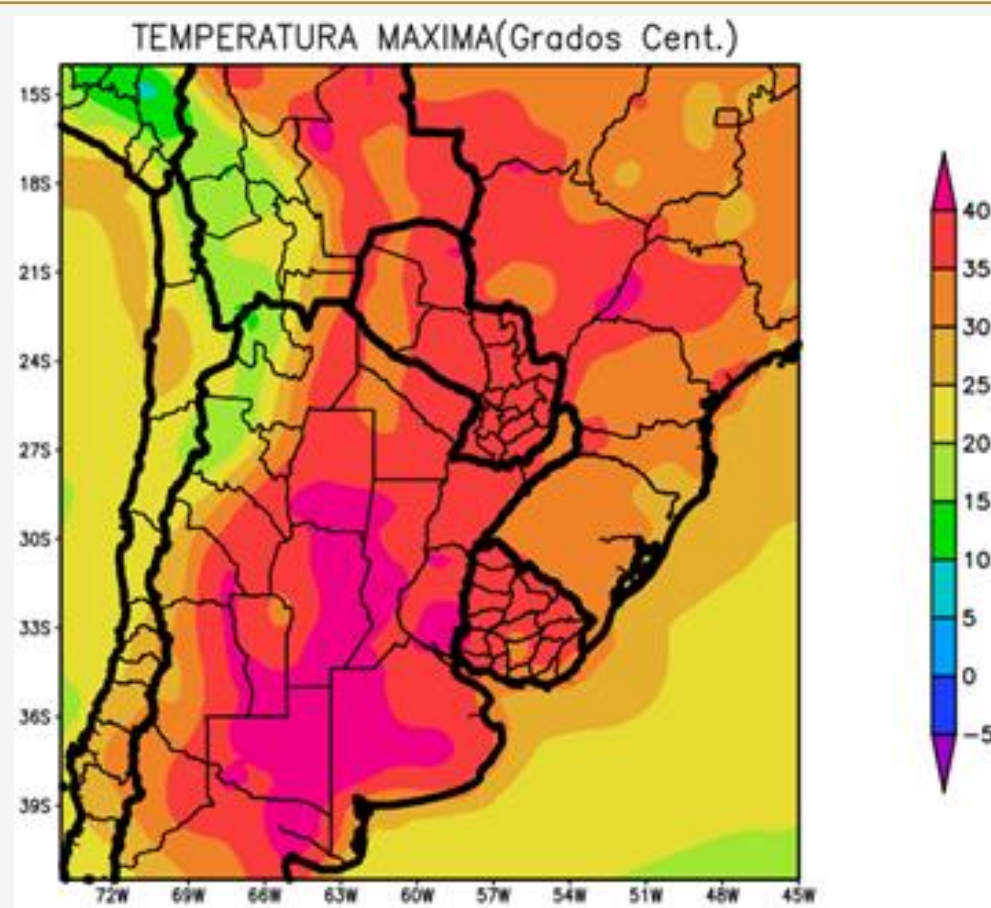

#CampañaFina2021

LANZAMIENTO CAMPAÑA FINA 2020 - 2021

PERSPECTIVA HIDROLÓGICA EN LA CUENCA DEL PLATA

EXPOSITOR:
ING AGR EDUARDO SIERRA

#CampañaFina2021

CORRIENTES CAPITAL – ALTURA DEL PARANÁ

EXPOSITOR: Eduardo Sierra