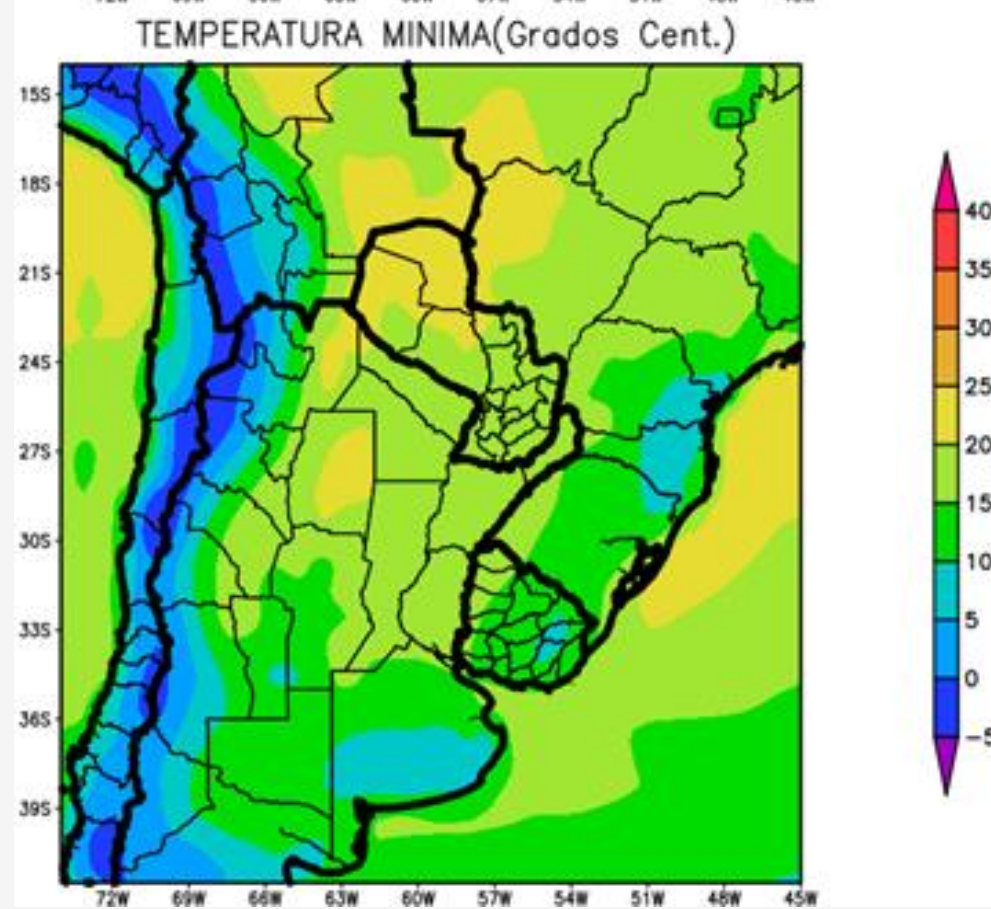

#CampañaFina2021

LANZAMIENTO CAMPAÑA FINA 2020 - 2021

PERSPECTIVA HIDROLÓGICA EN LA CUENCA DEL PLATA

EXPOSITOR:
ING AGR EDUARDO SIERRA

#CampañaFina2021

CORRIENTES CAPITAL – ALTURA DEL PARANÁ

EXPOSITOR: Eduardo Sierra