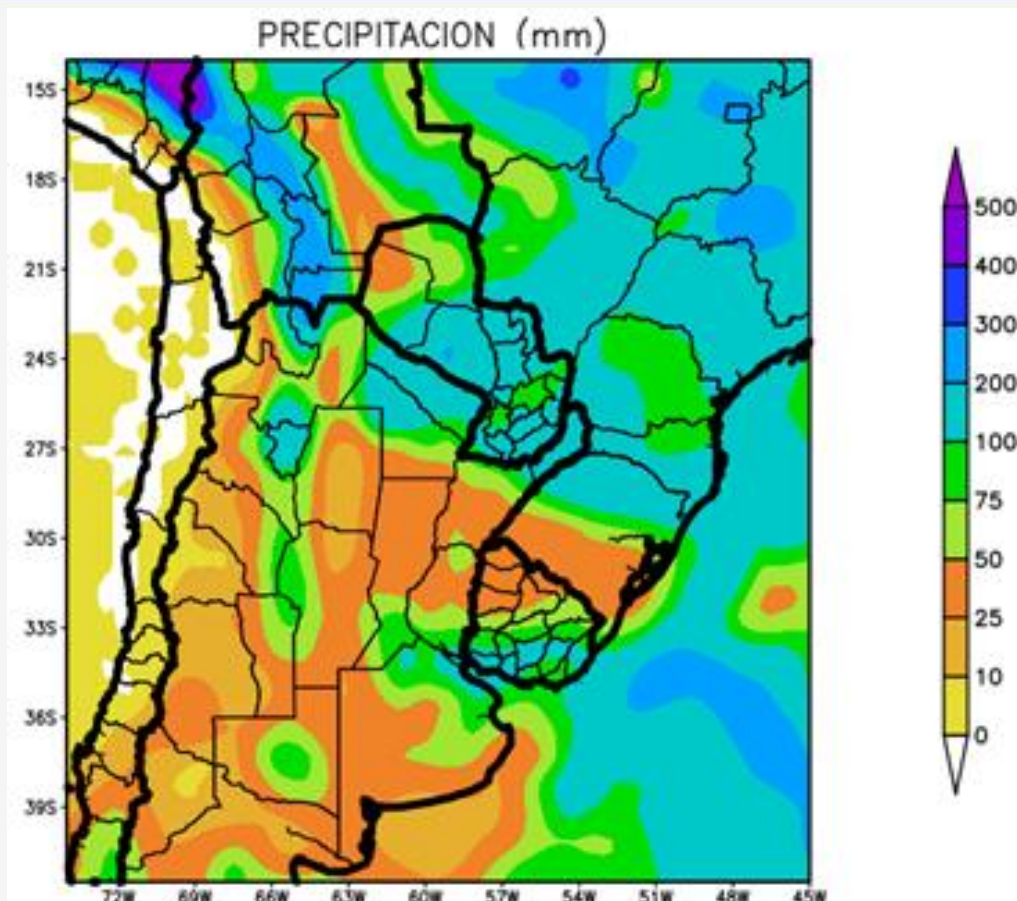

#CampañaFina2021