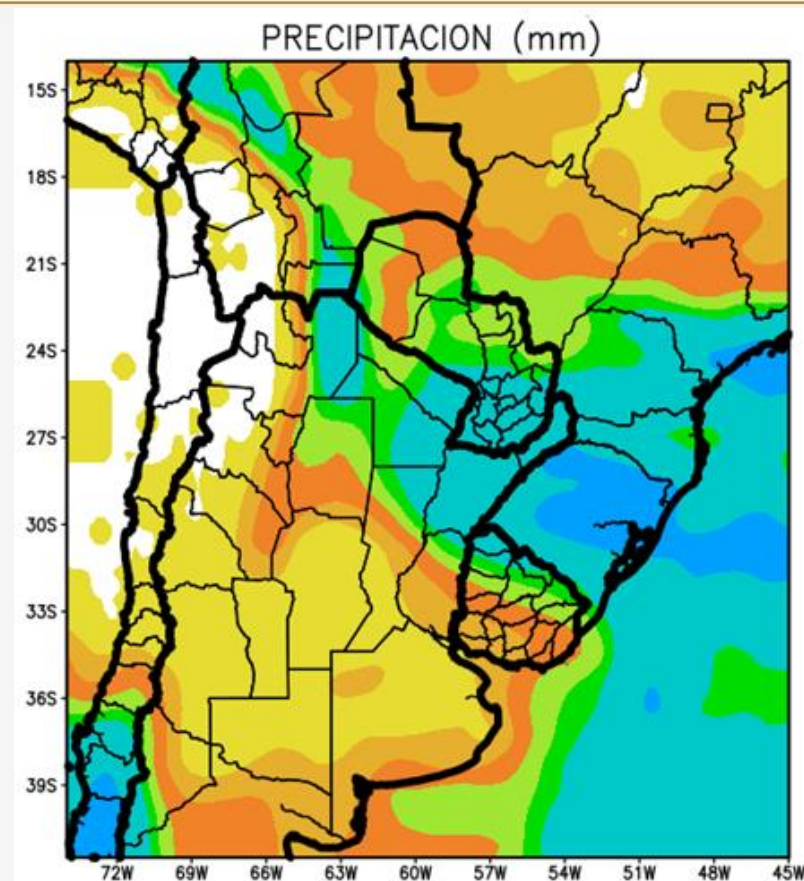

#CampañaFina2021