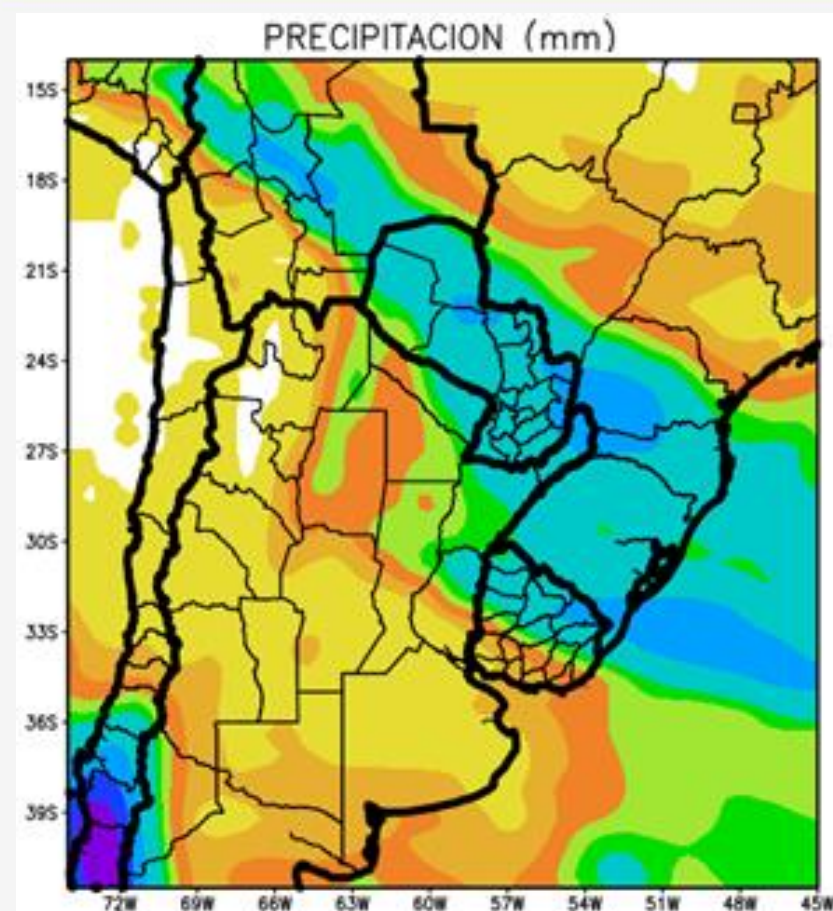

JUNIO 2020

EXPOSITOR: Eduardo Sierra

LANZAMIENTO CAMPAÑA FINA 2020 - 2021

#CampañaFina2021