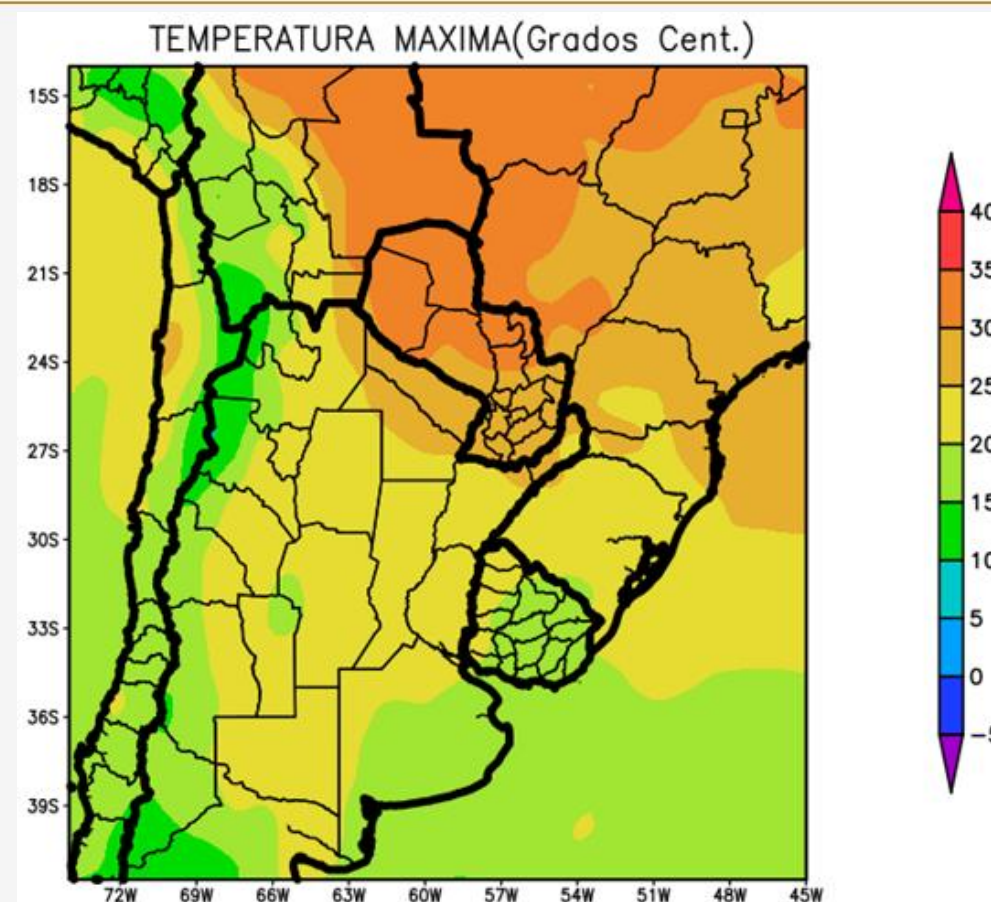

#CampañaFina2021