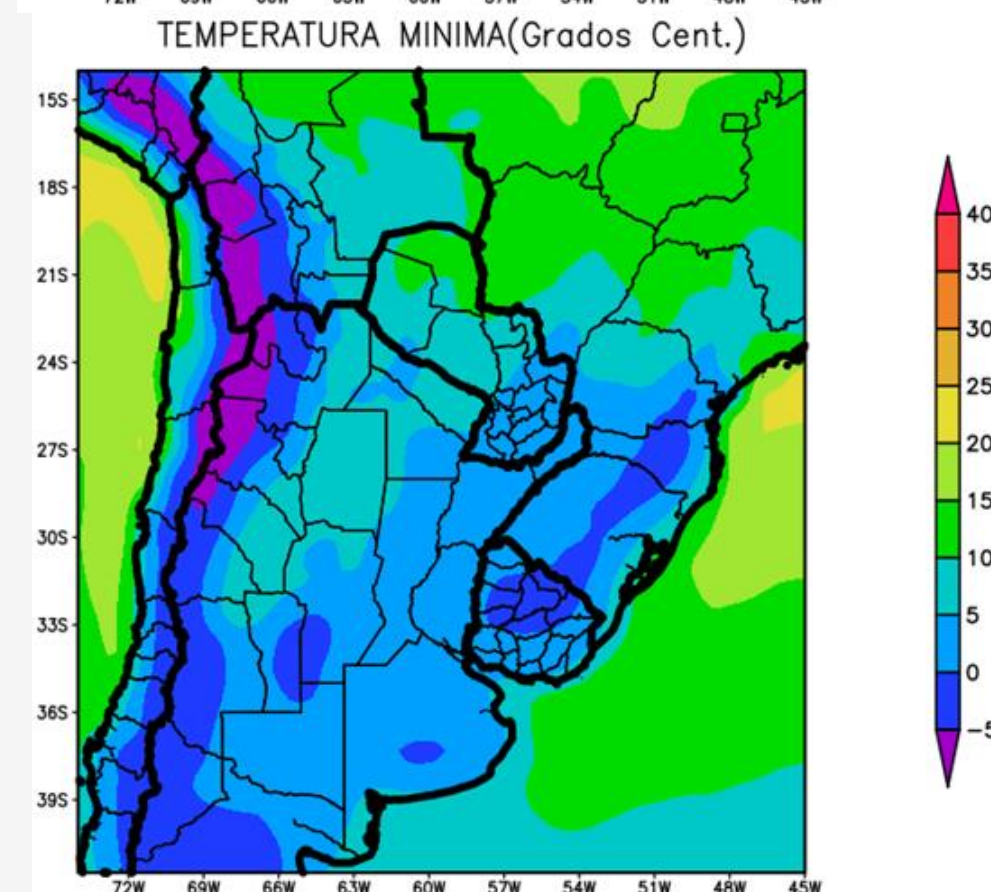

#CampañaFina2021