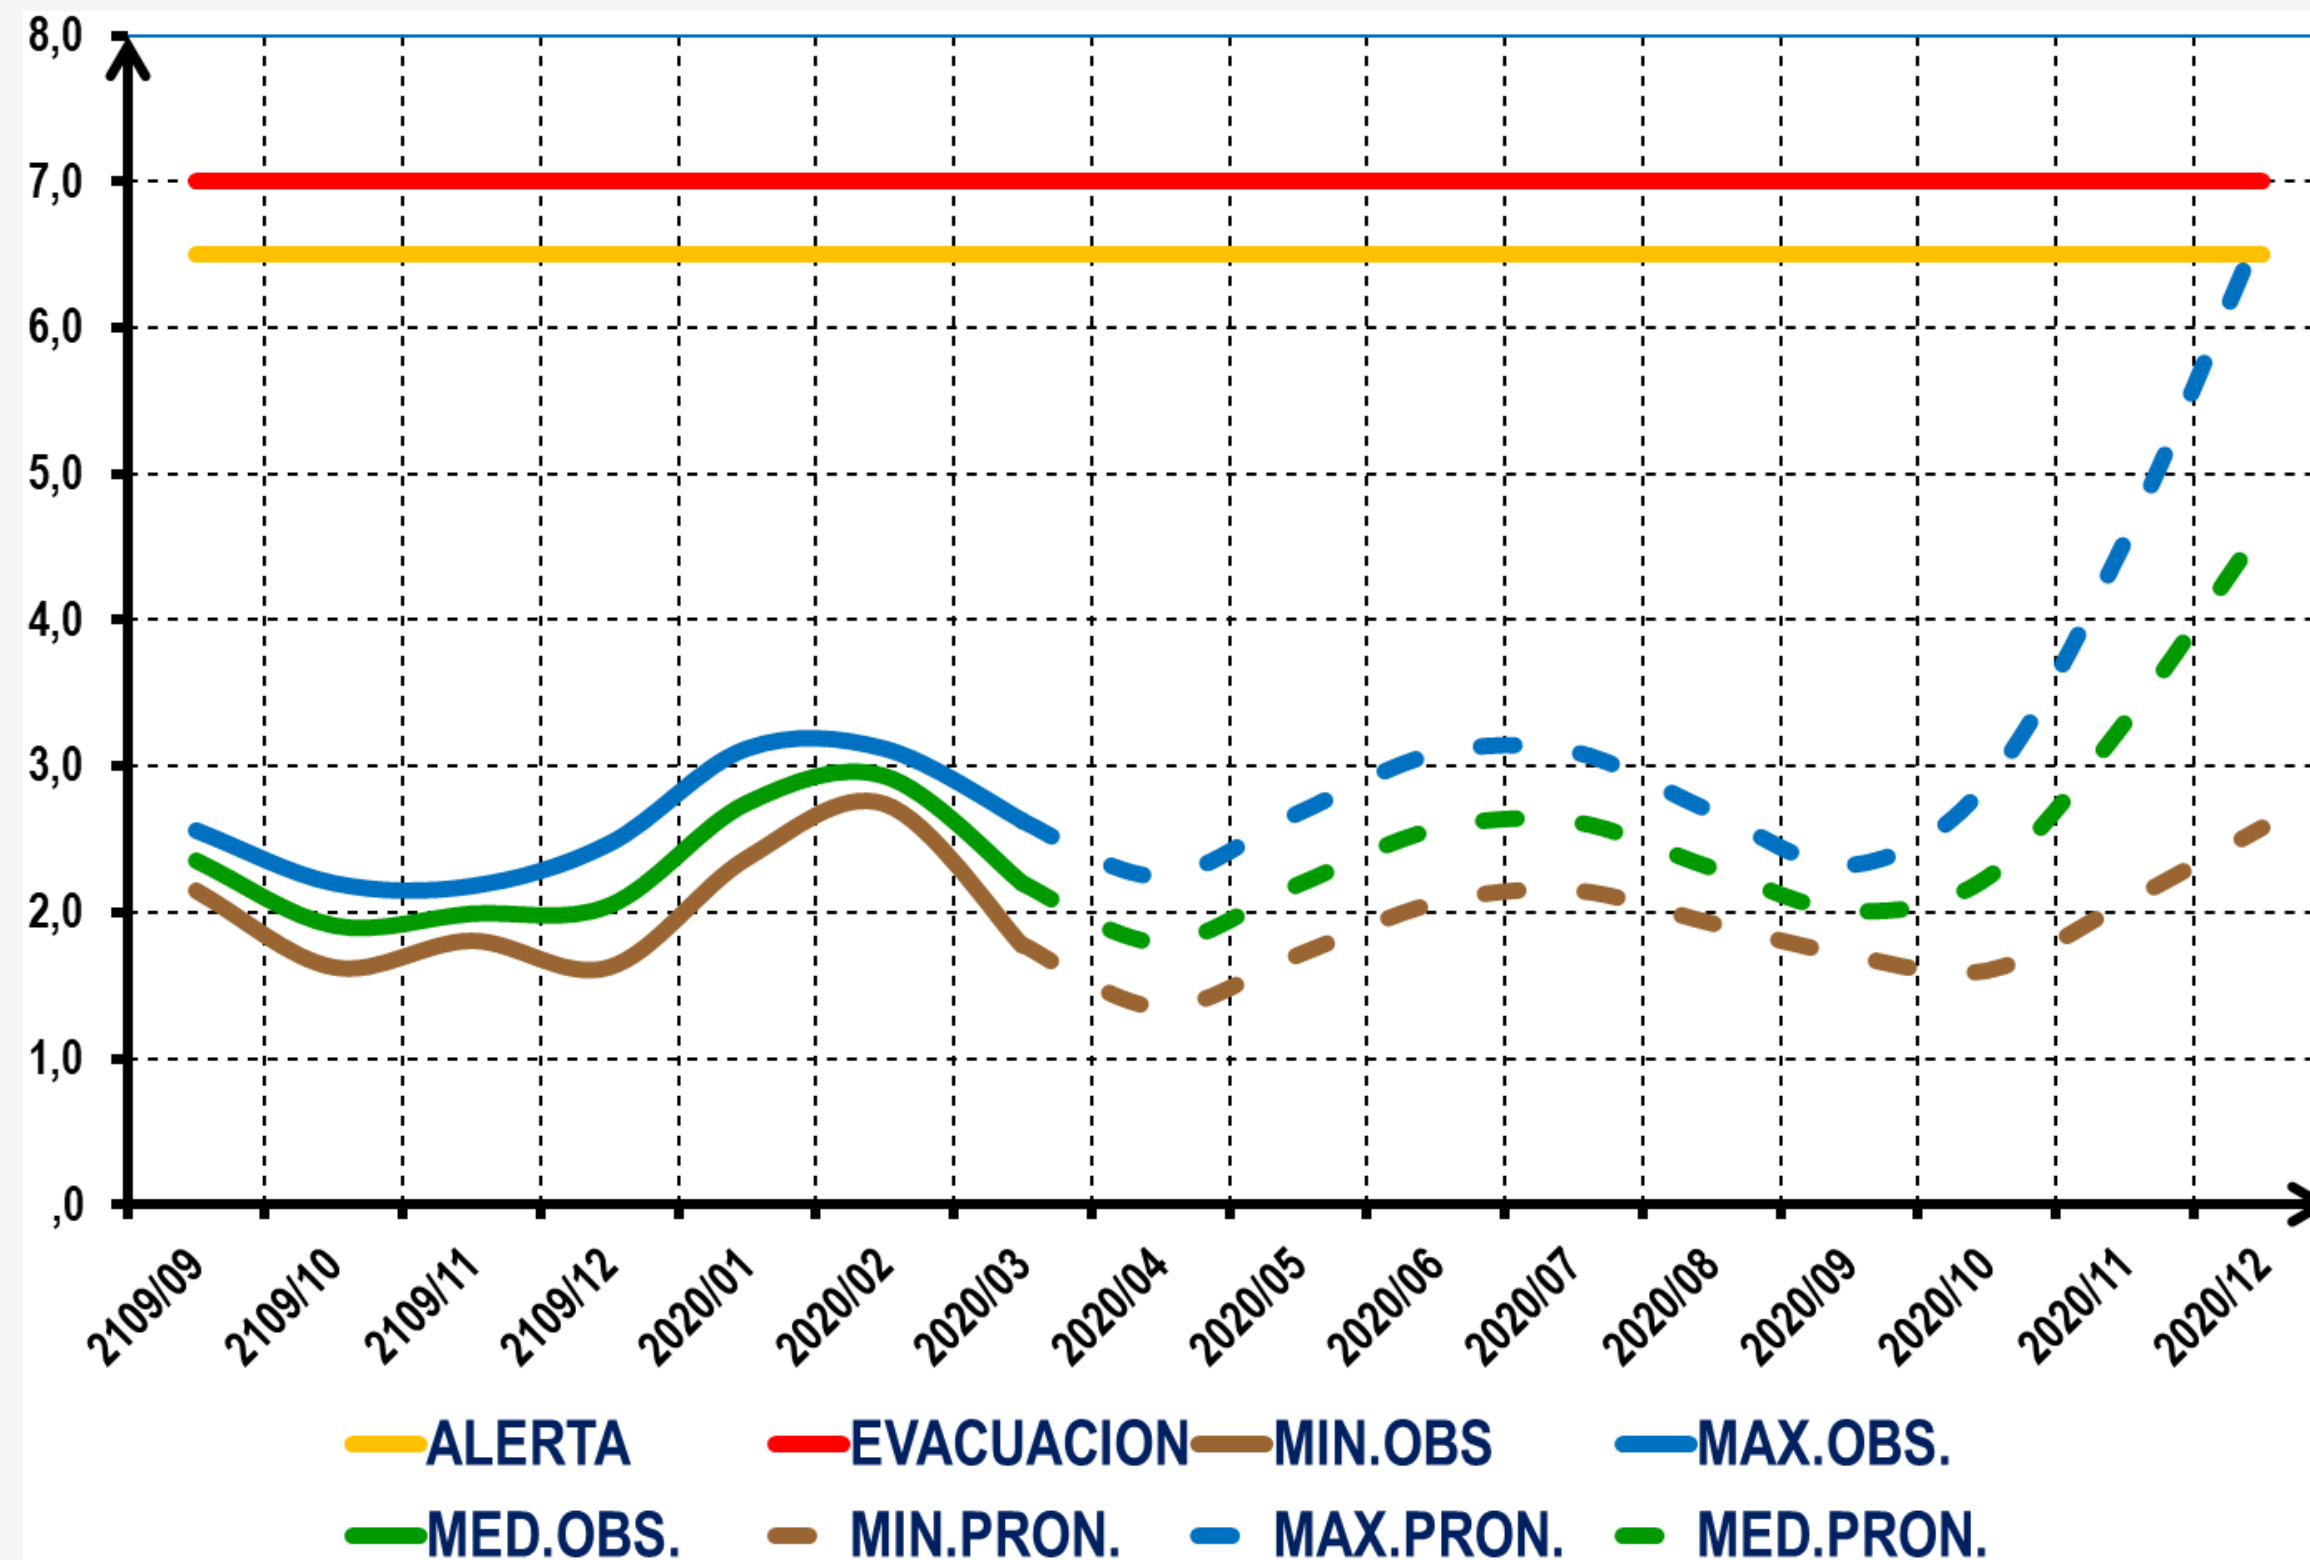

#CampañaFina2021