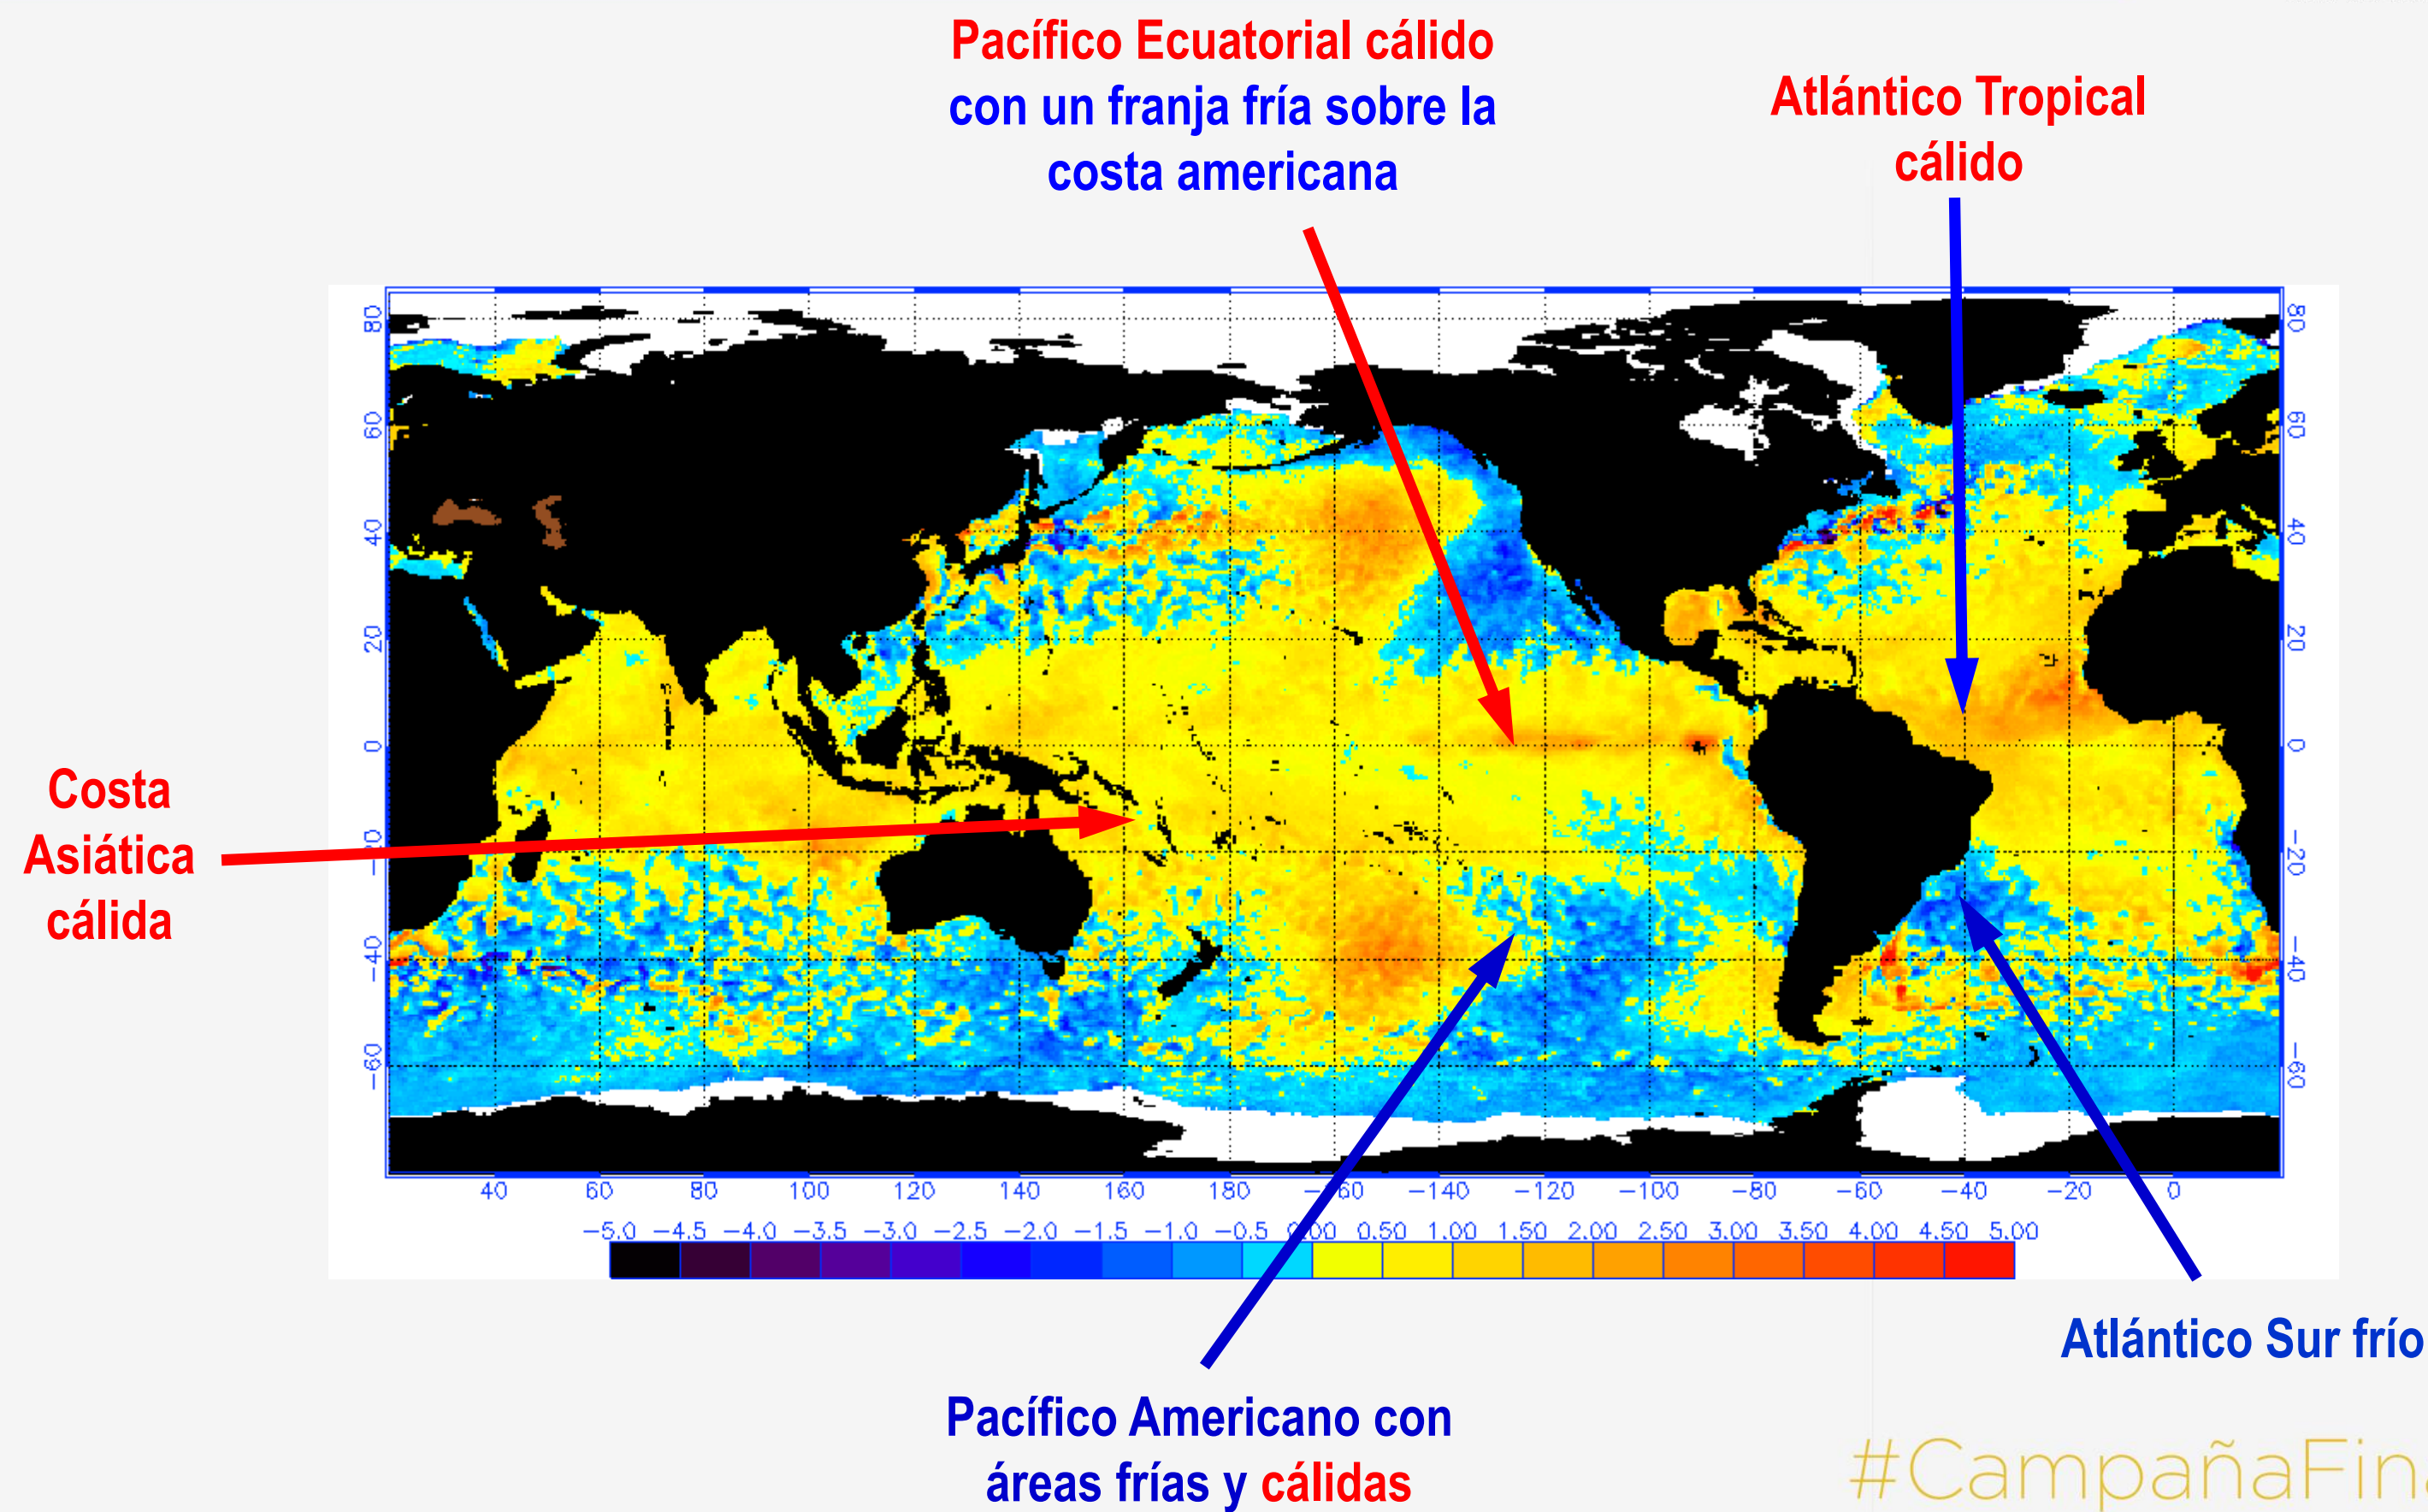

ESTADO DEL SISTEMA CLIMÁTICO

24 DE ABRIL 2020

EXPOSITOR:
ING AGR EDUARDO SIERRA

#CampañaFina2021

ANOMALIAS DE TEMPERATURAS DE LOS MARES

20 de Abril de 2020 – Fuente NOAA, EEUU

EXPOSITOR: Eduardo Sierra

LANZAMIENTO CAMPAÑA FINA 2020 - 2021

#CampañaFina2021

PRONÓSTICO DE ANOMALIAS DE TEMPERATURAS DEL PÁCIFICO ECUATORIAL EN LA ZONA “EL NIÑO 3.4”

20 de Abril de 2020 – Fuente NOAA, EEUU

EXPOSITOR: Eduardo Sierra

LANZAMIENTO CAMPAÑA FINA 2020 - 2021